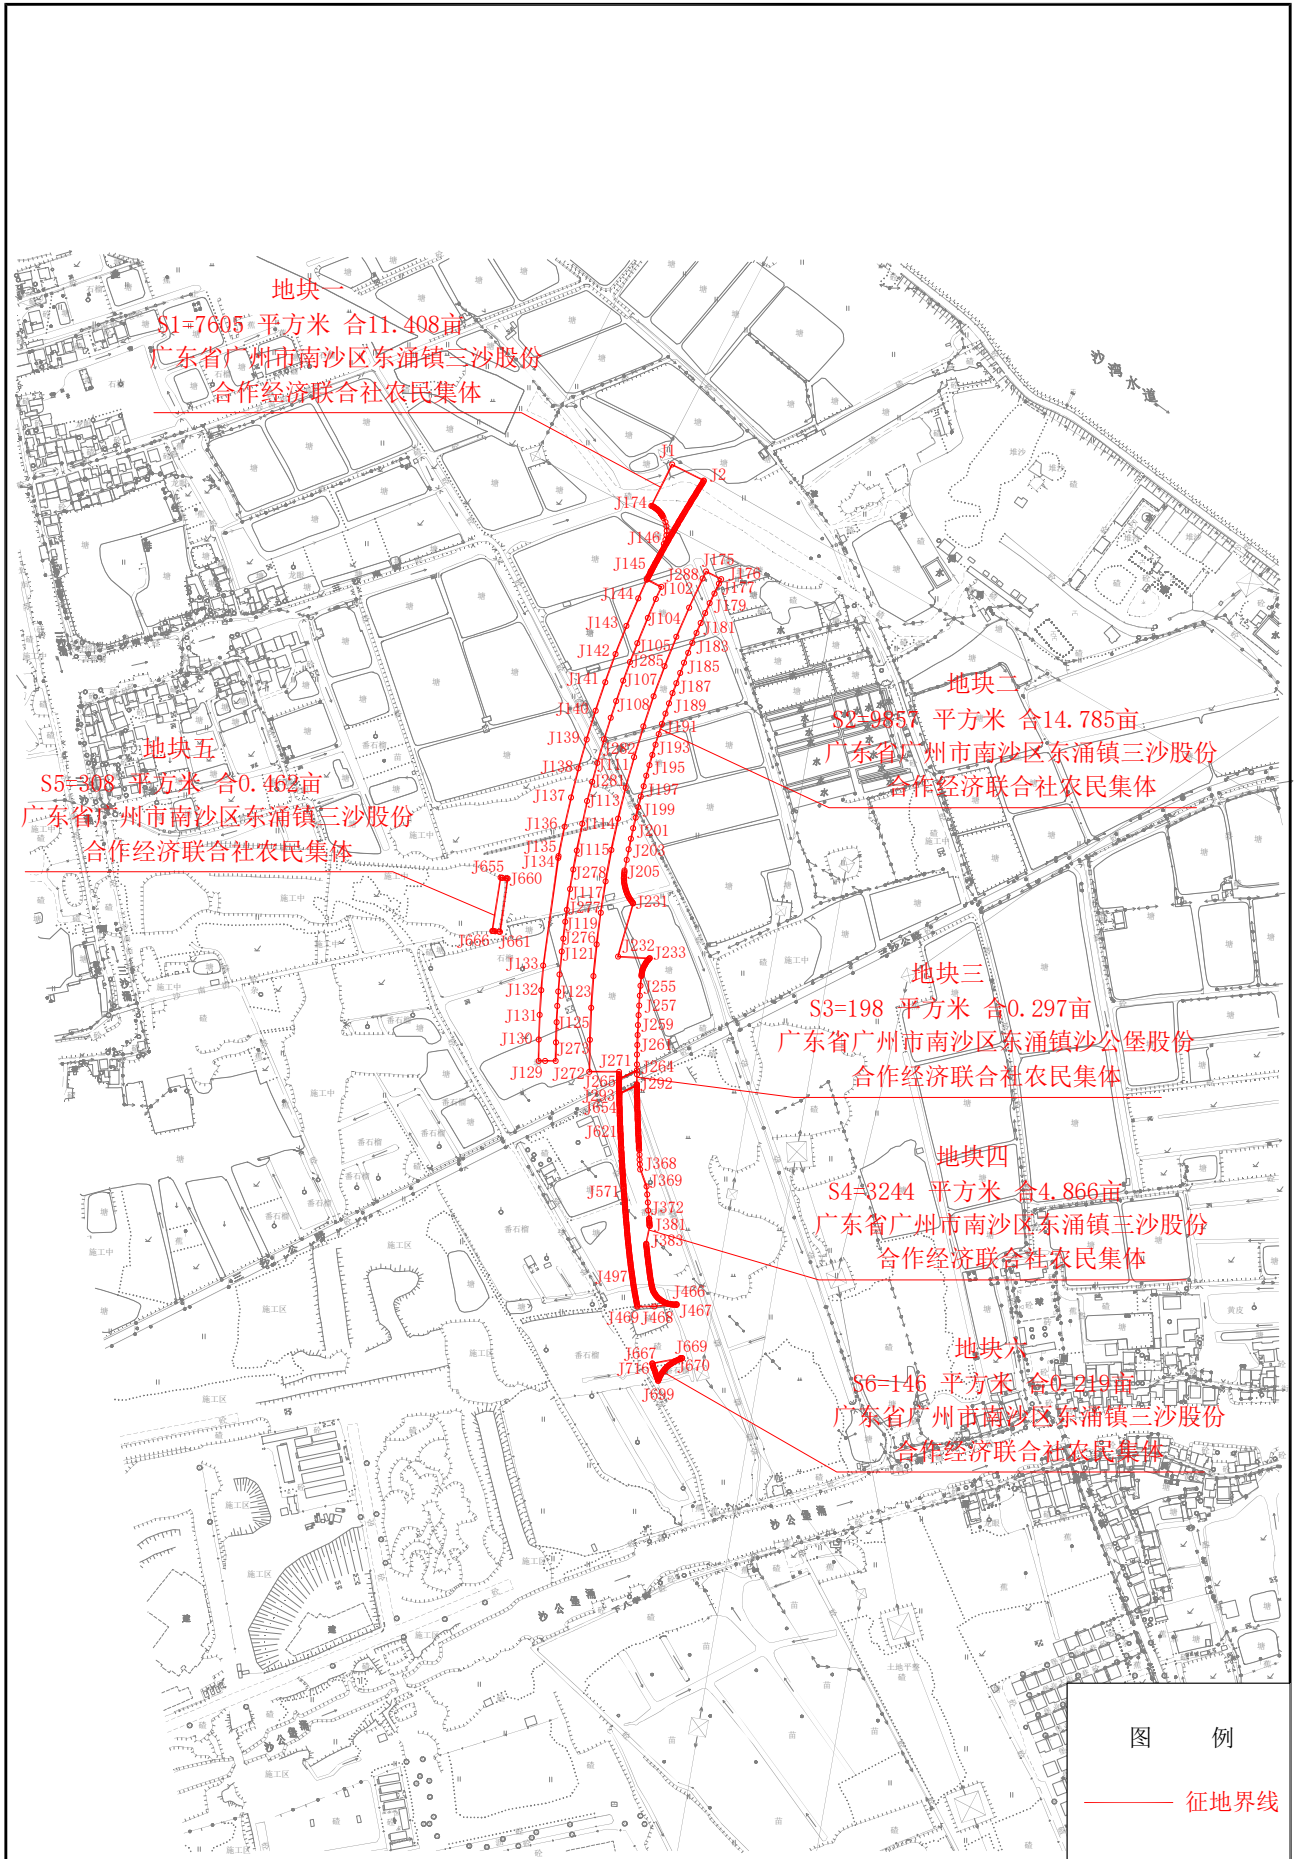

# 广州市南沙区2024年度第二十五批次城镇建设用地征收土地公告附图-1

2000国家大地坐标系

广州市城市规划勘测设计研究院有限公司

广州市南沙区2024年度第二十五批次城镇建设用地征收土地公告附图-2