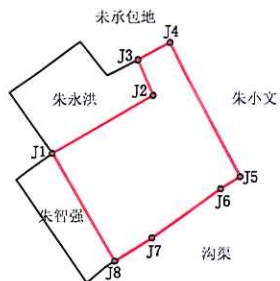

承包地块示意图 (1-1)

440117103204
JD00005
W00000000
化区温泉镇云星村三
多里股份合作经济社

地块名称	龙田	地块名称	
实测面积(亩)	2.30	比例尺	1:3000

--	--	--	--

地块名称		地块名称	
实测面积(亩)		比例尺	

--	--	--	--

地块名称		地块名称	
实测面积(亩)		比例尺	

注：广州2000坐标系

权利人名称	朱浩基
地块数量	1块
地块总面积	2.30亩
承包方编号	

制图者：刘颖仪 制图日期：2026年1月23日 审核者：李召兵 审核日期：2026年1月23日 编制单位：广州市从化区规划和测绘地理信息中心 (广州市从化区地下管线信息管理中心)