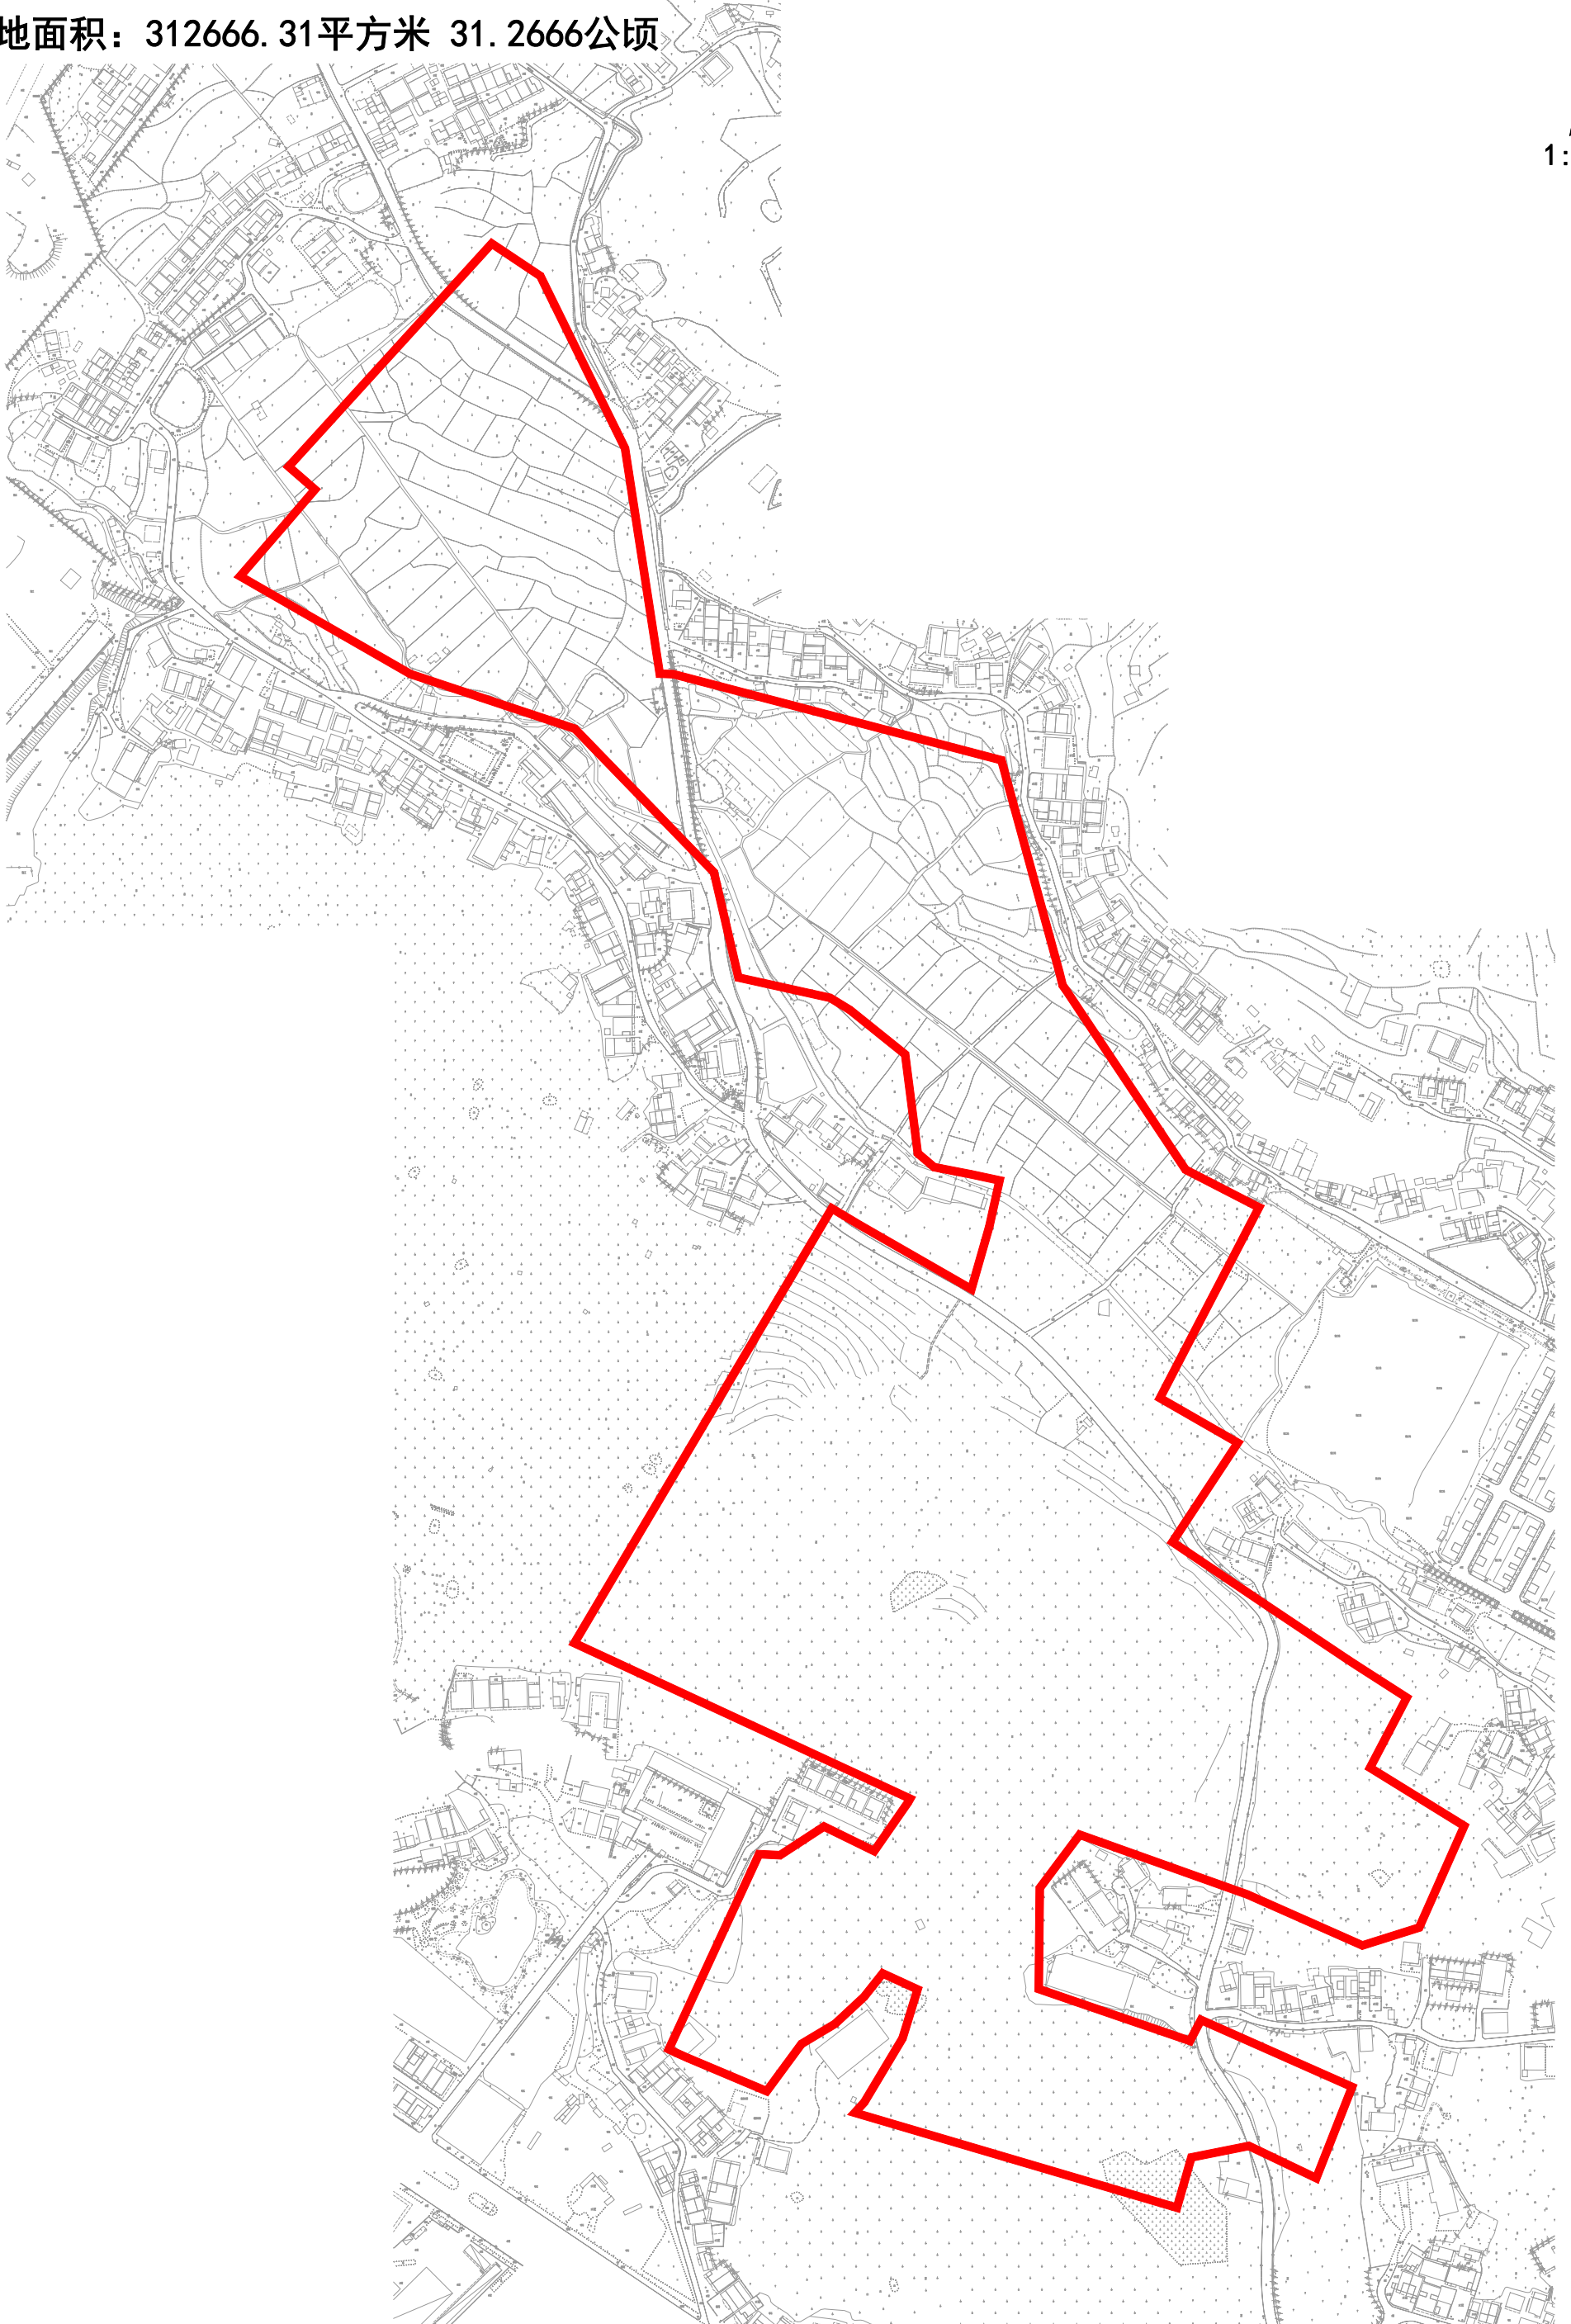

永宁ZG2023020号广州市增城区土地开发储备中心征地示意图

土地坐落:广州市增城区永宁街翟洞村

用地面积: 312666.31平方米 31.2666公顷

N
1:4000

永宁ZG2023021号广州市增城区土地开发储备中心征地示意图

土地坐落: 广州市增城区永宁街翟洞村

用地面积: 31267.00平方米 3.1267公顷

N
1:2000