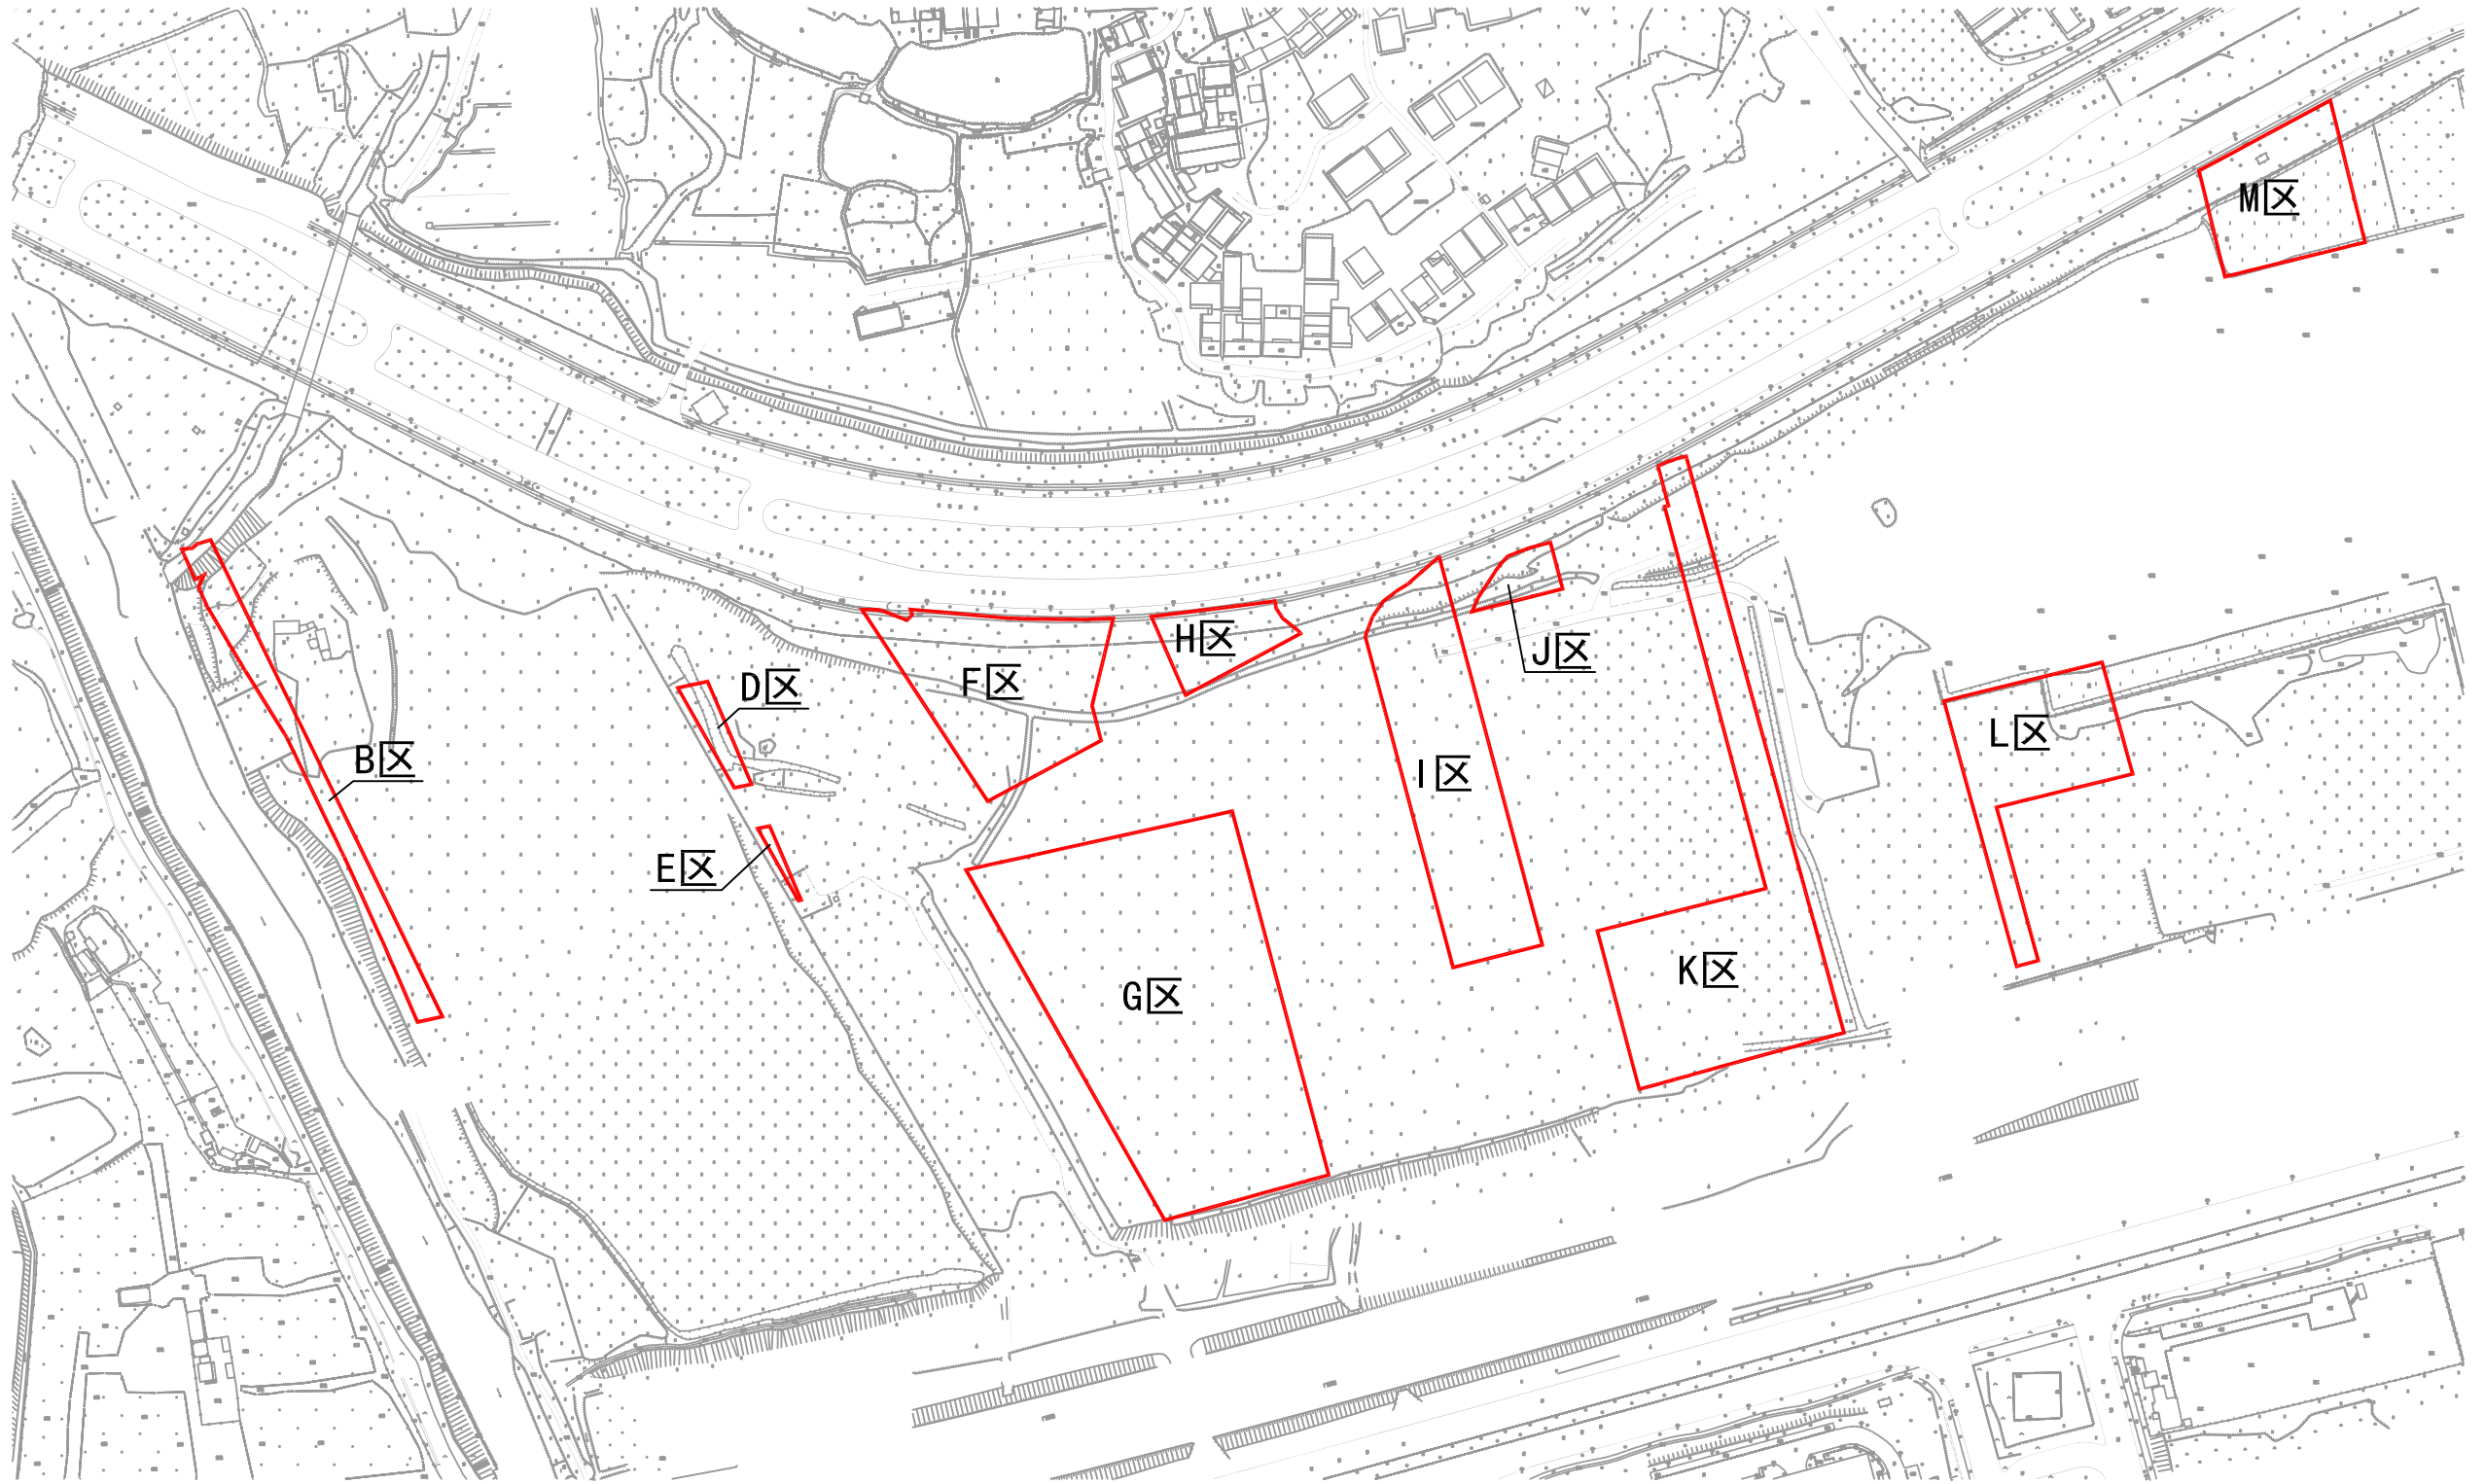

宁西ZG2024032号广州市增城区土地开发储备中心征地示意图

土地坐落:广州市增城区宁西街章陂村

红线范围总面积: 44083.94平方米 合4.4084公顷

[注: B区面积:2005.97平方米 D区面积:439.20平方米 E区面积:99.61平方米 F区面积:4801.03平方米

 G区面积:14055.82平方米 H区面积:1276.49平方米 I区面积:5797.00平方米 J区面积:553.86平方米

 K区面积:8257.78平方米 L区面积:3730.98平方米 M区面积:3066.20平方米

红线范围总面积=B区面积+D区面积+E区面积+F区面积+G区面积+H区面积+I区面积+J区面积+K区面积+L区面积+M区面积]

N
1:3000

宁西ZG2024033号广州市增城区土地开发储备中心征地示意图

土地坐落:广州市增城区宁西街章陂村

红线范围总面积: 4408.39平方米 合0.4408公顷