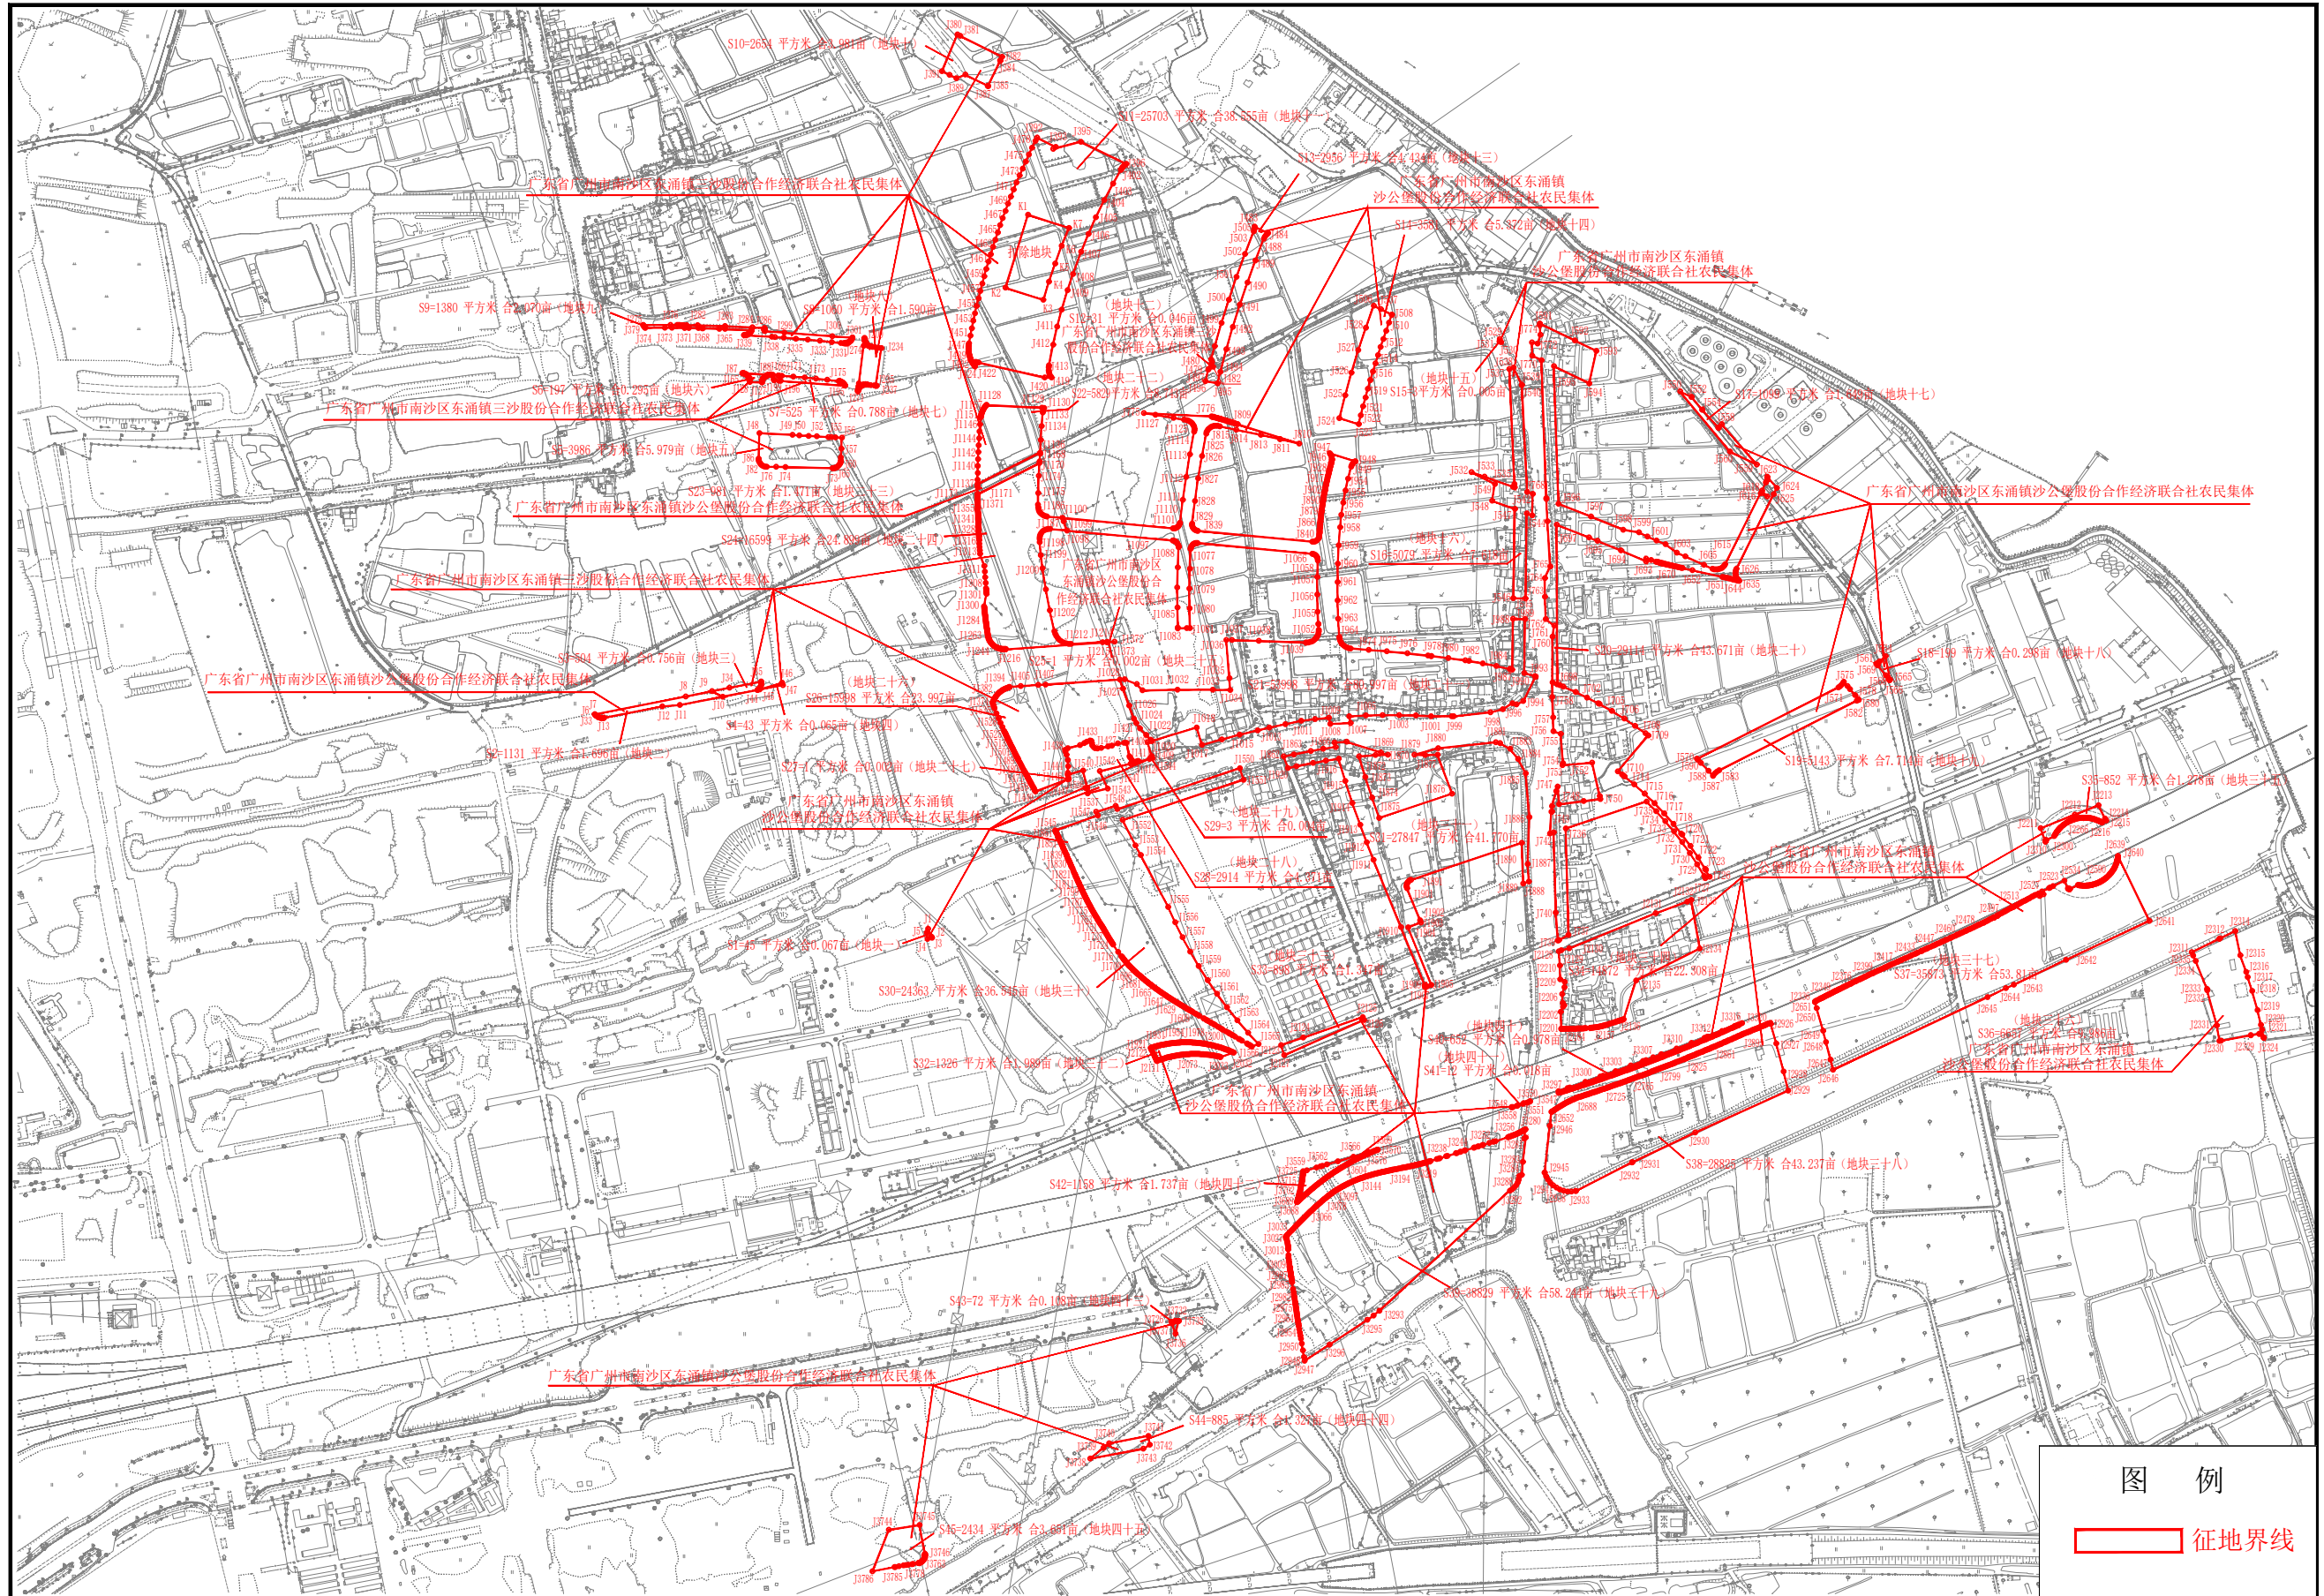

广州市南沙区2024年度第六十九批次城镇建设用地上征收土地公告红线图

图例

征地界线