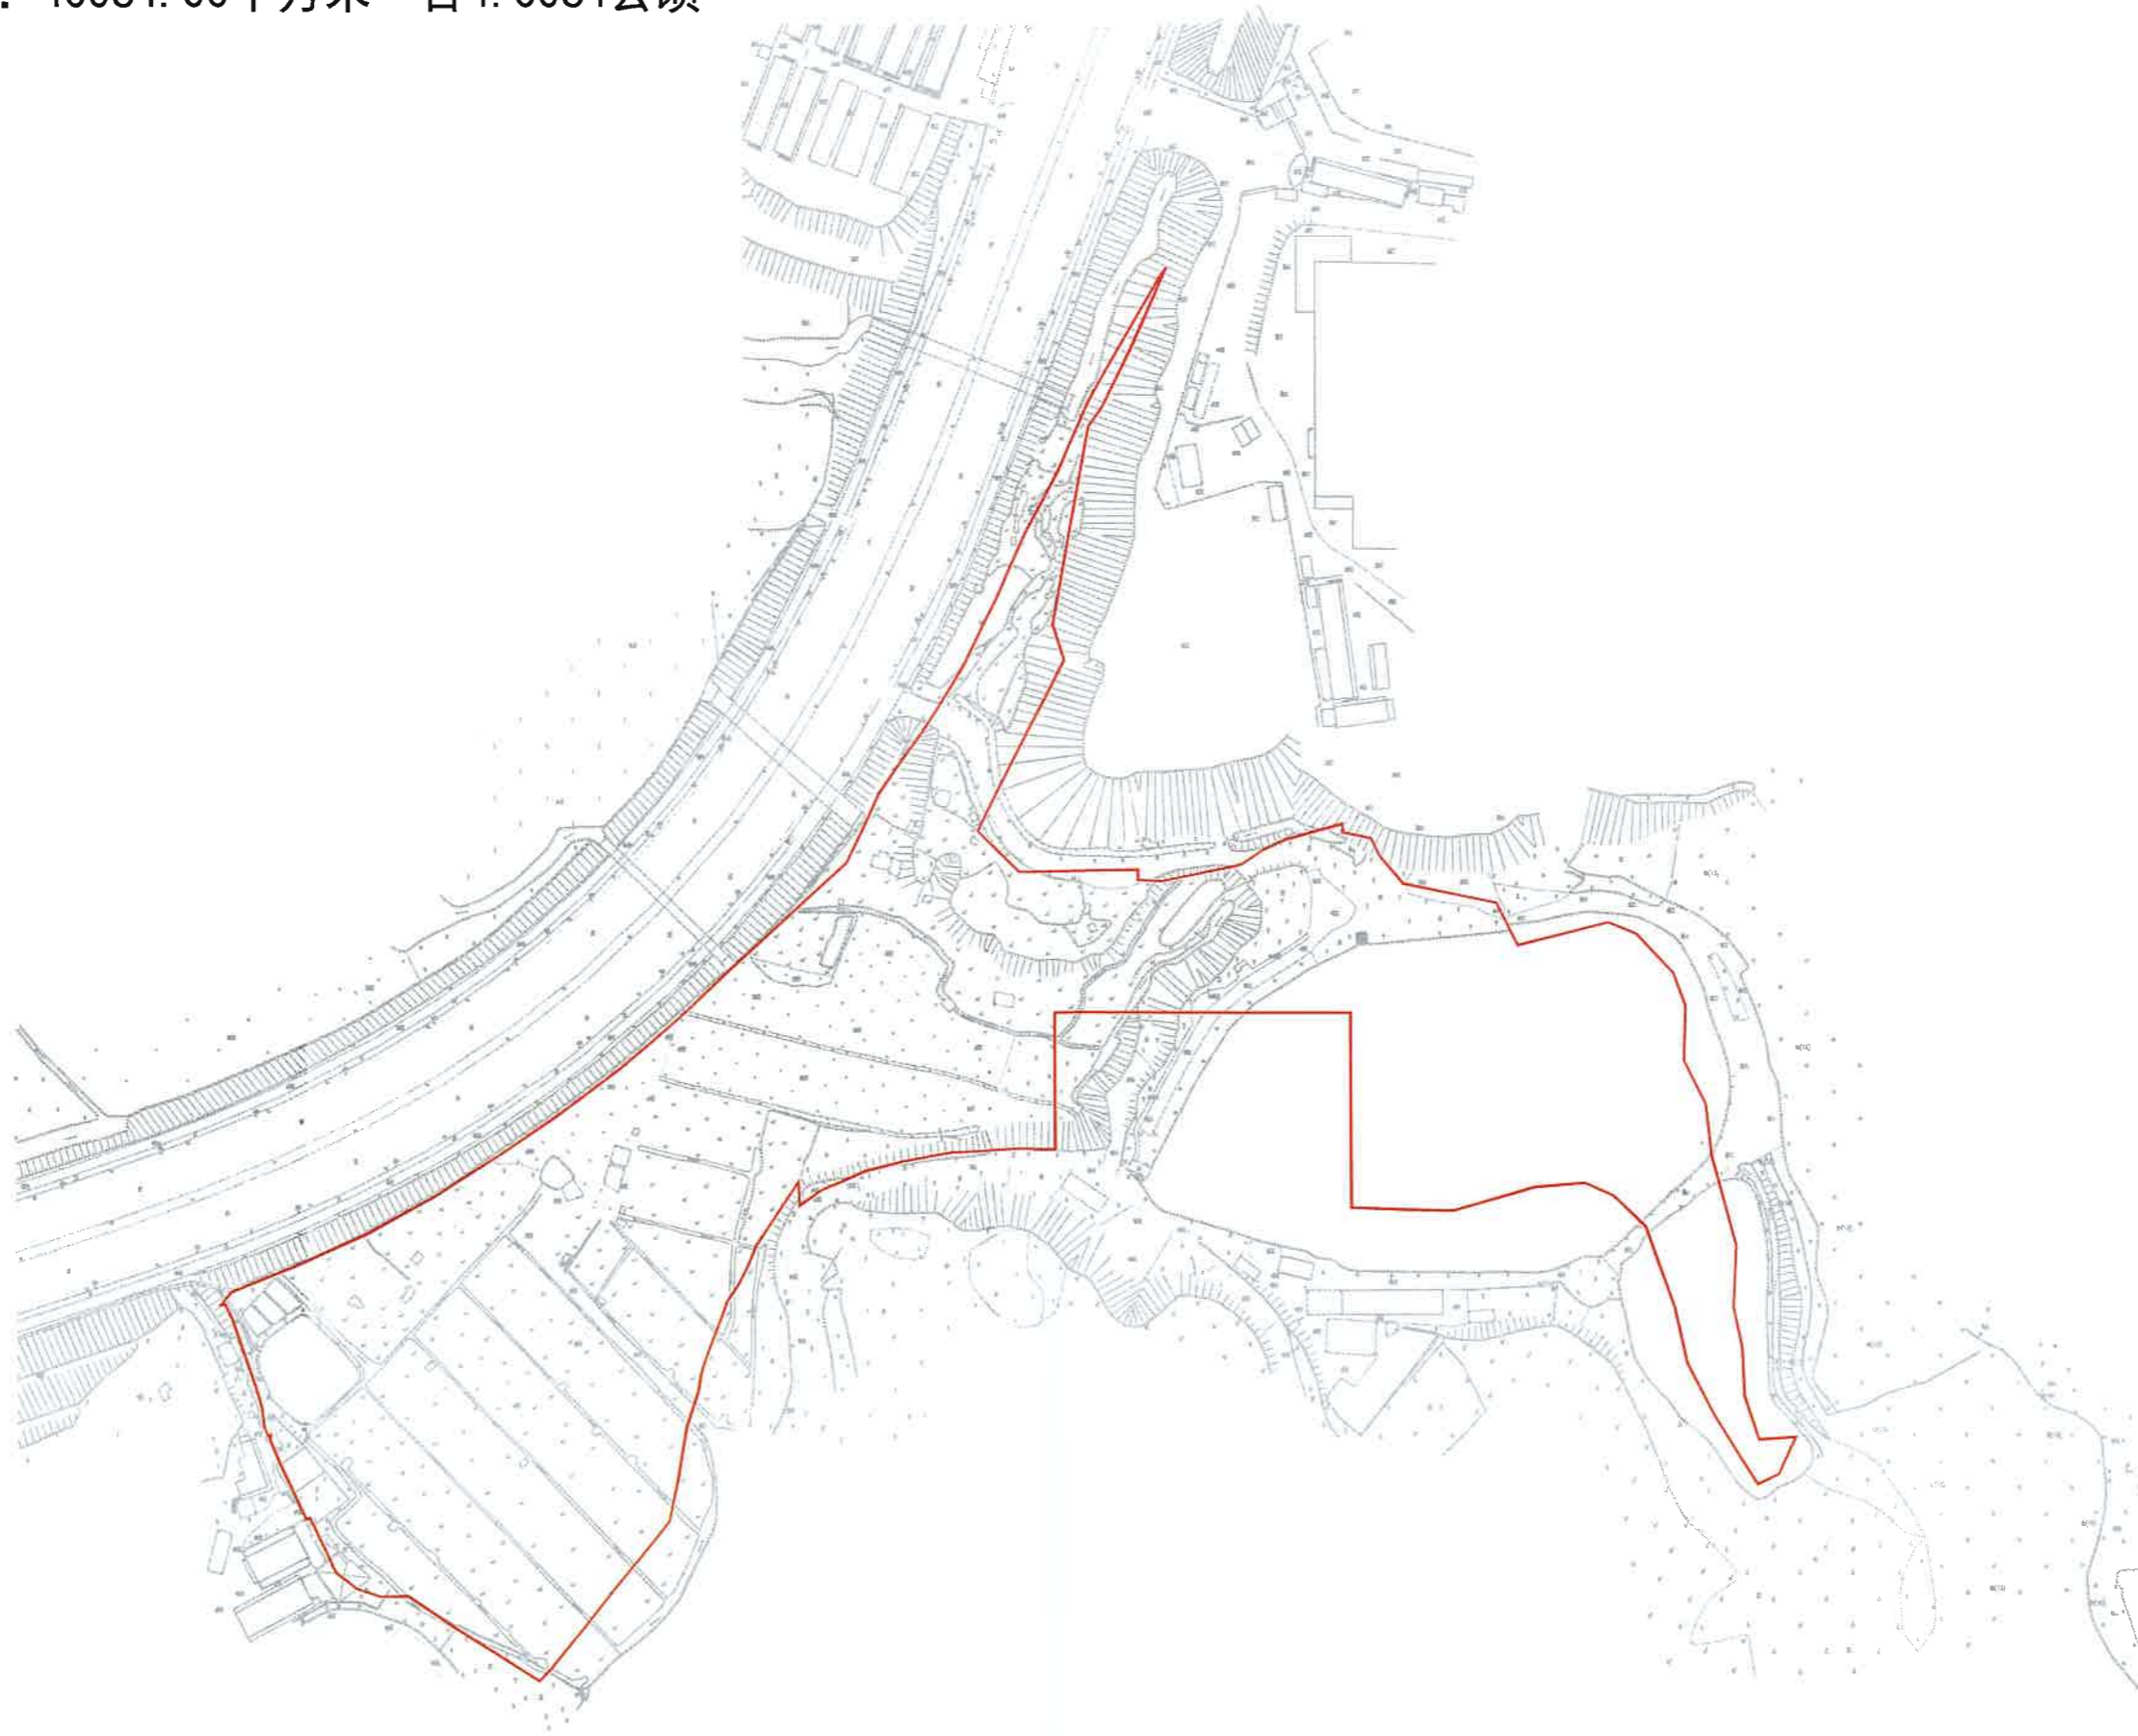

新ZG2024021号广州市增城区土地开发储备中心征地示意图

土地坐落:广州市增城区新塘镇南安村

红线范围总面积: 40064.00平方米 合4.0064公顷

N
1:2000

新ZG2024022号广州市增城区土地开发储备中心征地示意图

土地坐落: 广州市增城区新塘镇南安村

红线范围总面积: 4006.40平方米 合0.4006公顷

N
1:1000